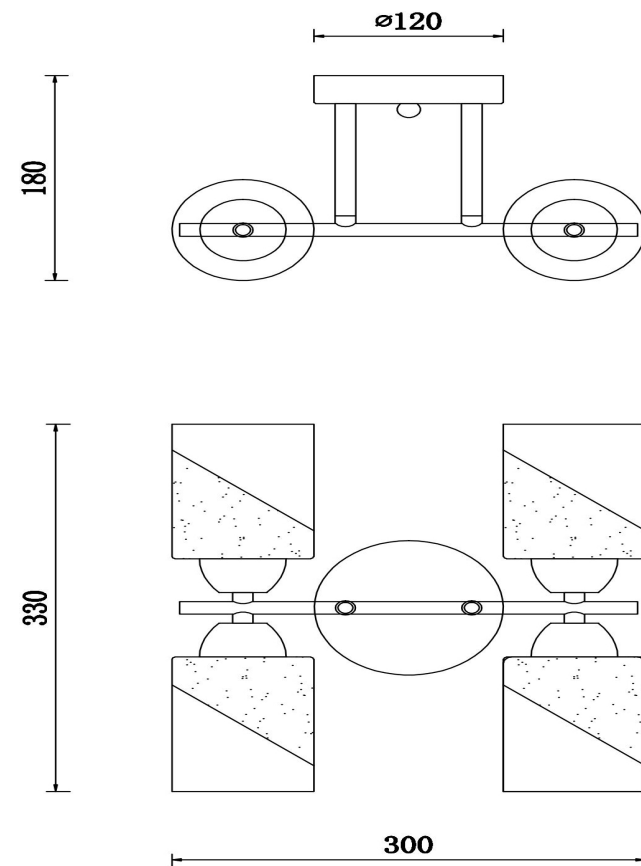

## Инструкция FR5226PL-04W

4xE27 60W

Модель: FR5226PL-04W

Коллекция: Modern

Серия: Серия - 226

Подвесной светильник