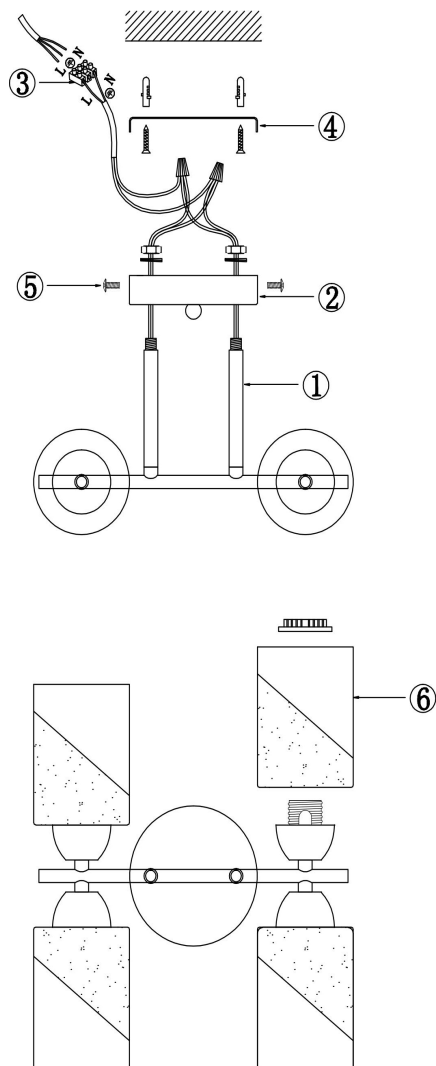

## Инструкция FR5226PL-04W

4xE27 60W

Модель: FR5226PL-04W

Коллекция: Modern

Серия: Серия - 226

Подвесной светильник