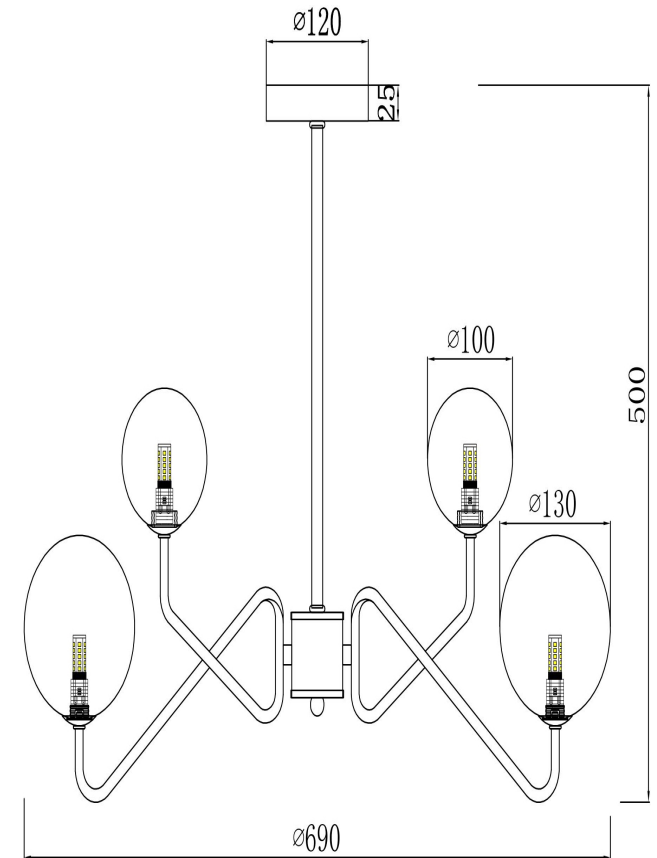

freya

Инструкция FR5241PL-06BZ

6xG9 30W

Модель: FR5241PL-06BZ
Коллекция: Modern
Серия: Серия - 241
Подвесной светильник