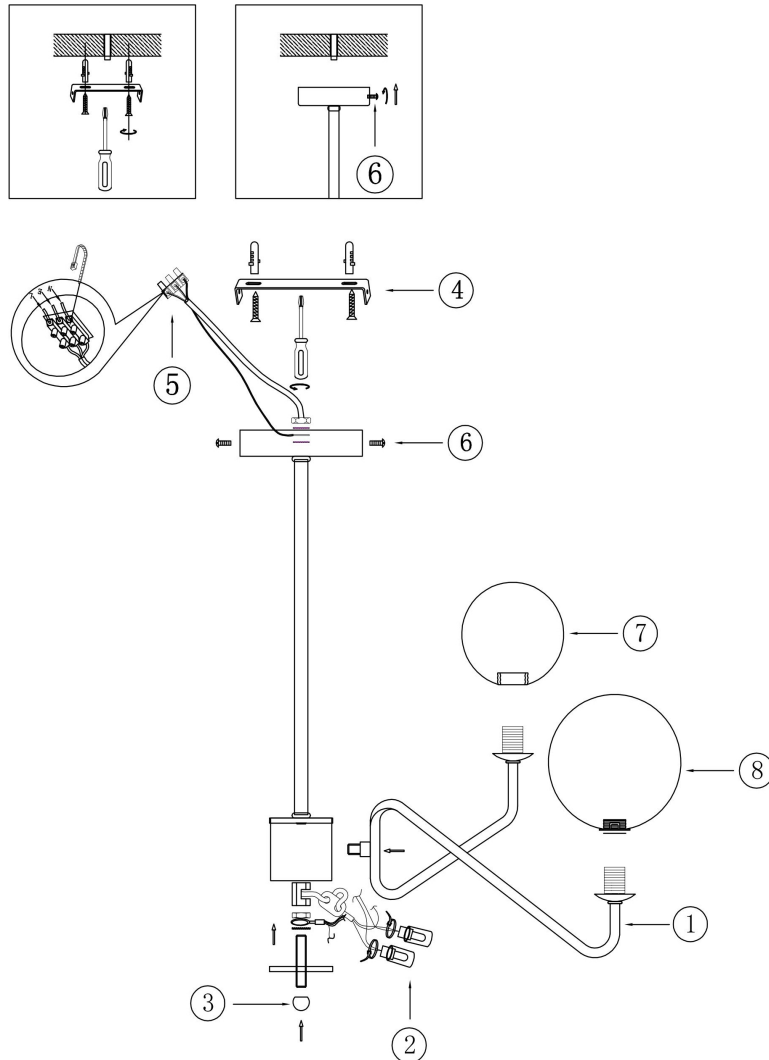

freya

Инструкция FR5241PL-06BZ

6xG9 30W

Модель: FR5241PL-06BZ
Коллекция: Modern
Серия: Серия - 241
Подвесной светильник